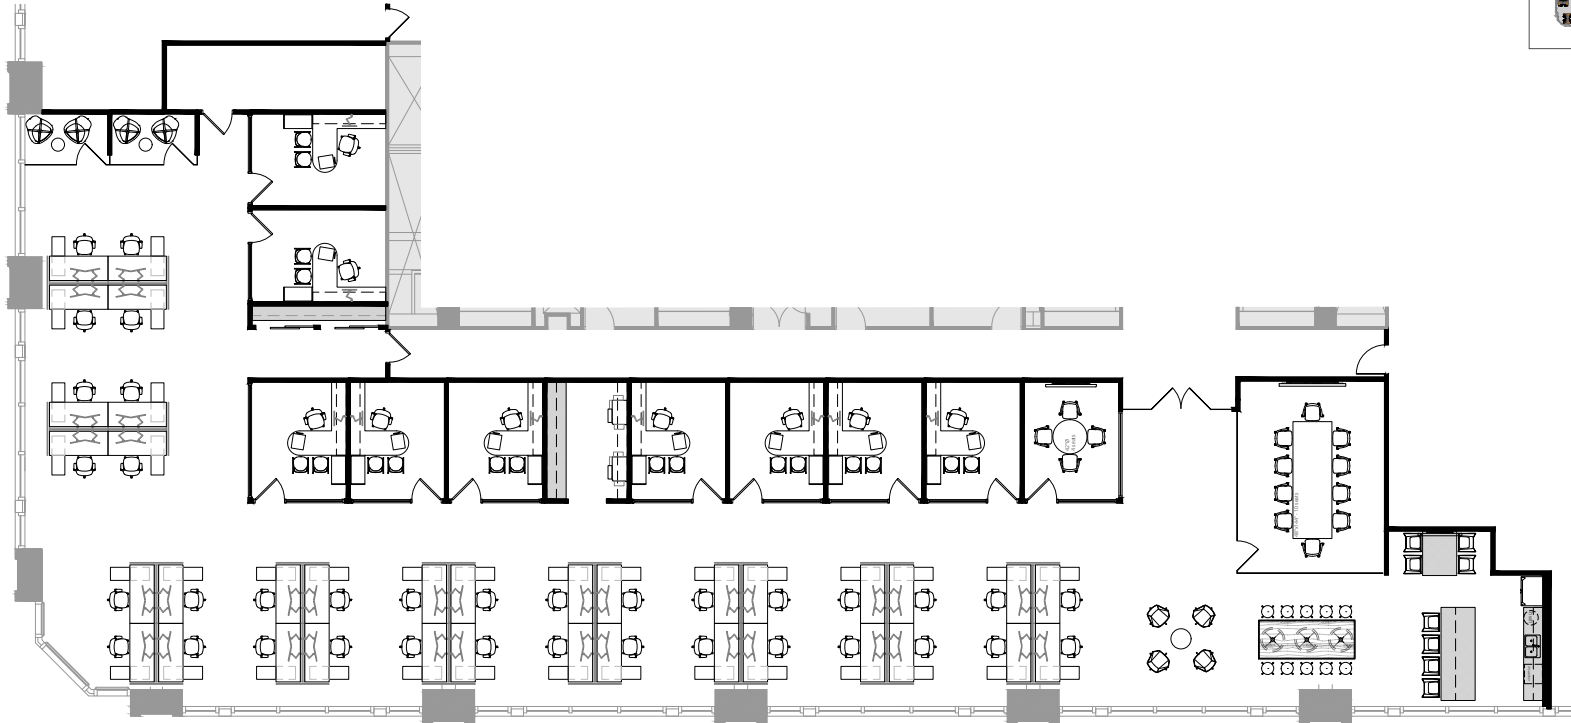

WEST WASHINGTON

SUITE 1500 | 7,470 RSF

KEY

**MARK GUNDERSON**

312.307.1904

mark.gunderson@streamrealty.com

**MARK BÂBY**

773.272.5277